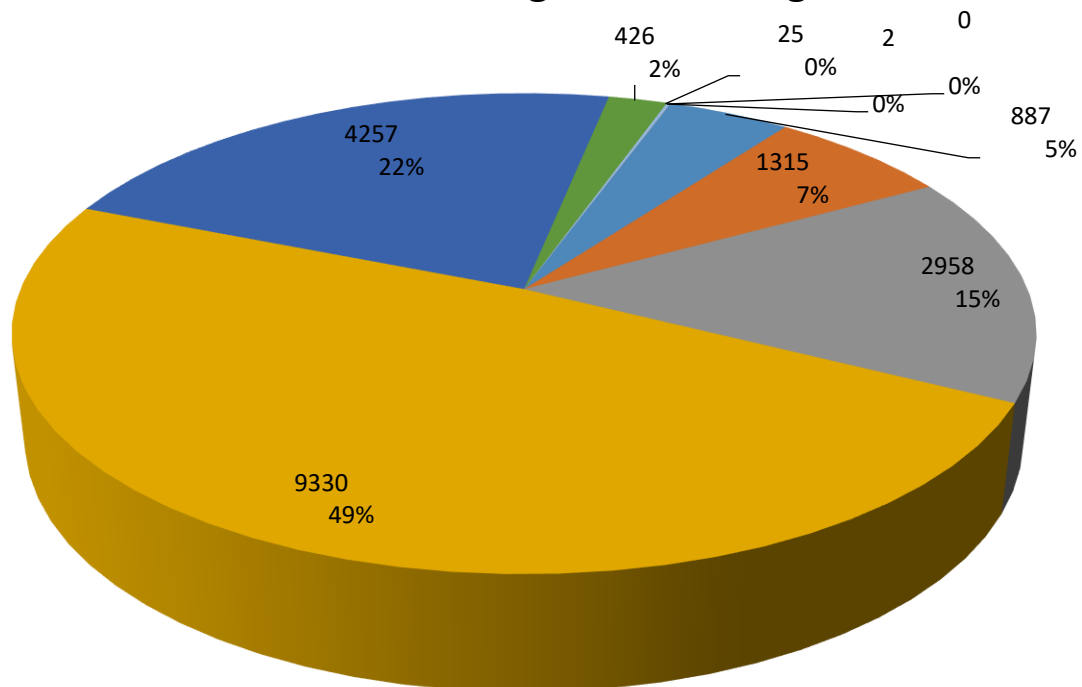

Verteilung Geschwindigkeit

- <= 20 km/h
- 21-30 km/h
- 31-40 km/h
- 41-50 km/h
- 51-60 km/h
- 61-70 km/h
- 71-80 km/h
- 81-90 km/h
- > 90 km/h

Auswertezeit	Donnerstag, 19. Oktober 2023,09:00 - Dienstag, 21. November 2023,15:00					
Tempolimit	50 km/h	Werte	Fahrzeuge	Vd[km/h]	Vmax[km/h]	V85 [km/h]
Geschwindigkeitsübertretung	24,53 %	19200	3570	44	88	53
DTV	107					
DJV	39055					
Fahrtrichtung	Ankommend					
Bearbeiter:	Herr Wurzer					
Kommentar:						
Messort:	Unterkarpfsee 14					
Ankommende Fahrzeuge Richtung:	Mürnsee					
Abfahrende Fahrzeuge Richtung:						