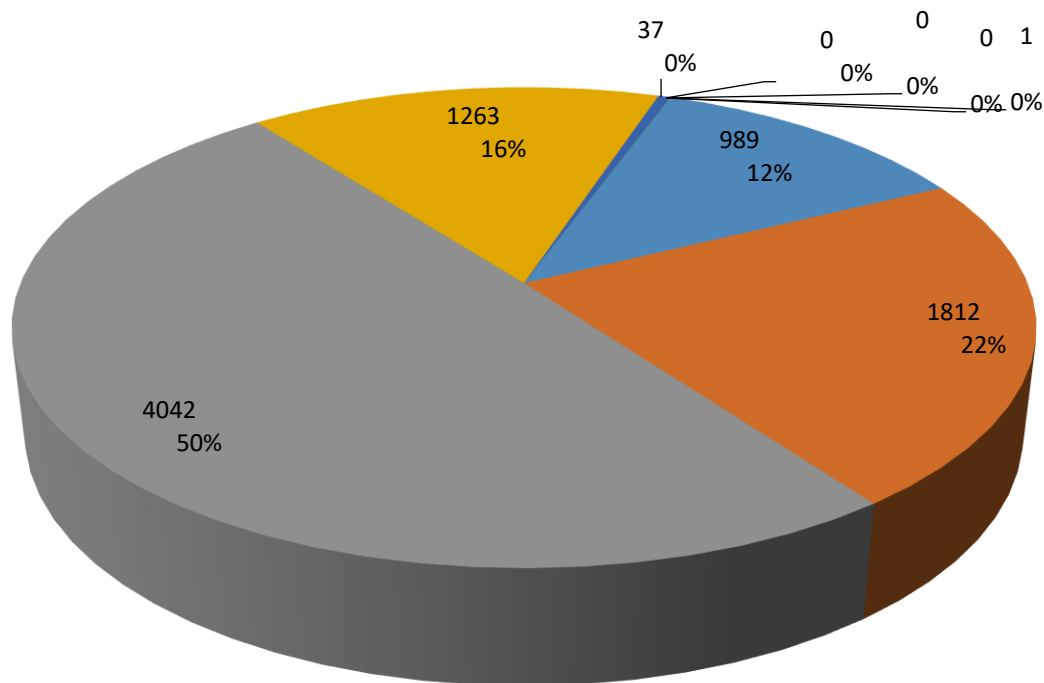

Verteilung Geschwindigkeit

- <= 20 km/h
- 21-30 km/h
- 31-40 km/h
- 41-50 km/h
- 51-60 km/h
- 61-70 km/h
- 71-80 km/h
- 81-90 km/h
- > 90 km/h

Auswertezeit Freitag, 29. September 2023,12:00 - Donnerstag, 19. Oktober 2023,10:00						
Tempolimit	50 km/h	Werte	Fahrzeuge	Vd[km/h]	Vmax[km/h]	V85 [km/h]
Geschwindigkeitsübertretung	0,47 %	8144	1162	32	61	41
DTV	58					
DJV	21170					
Fahrtrichtung	Ankommend					
Bearbeiter:	Herr Wurzer					
Kommentar:						
Messort:	Unterkarpfsee 3					
Ankommende Fahrzeuge Richtung:	Hohenbirken					
Abfahrende Fahrzeuge Richtung:						