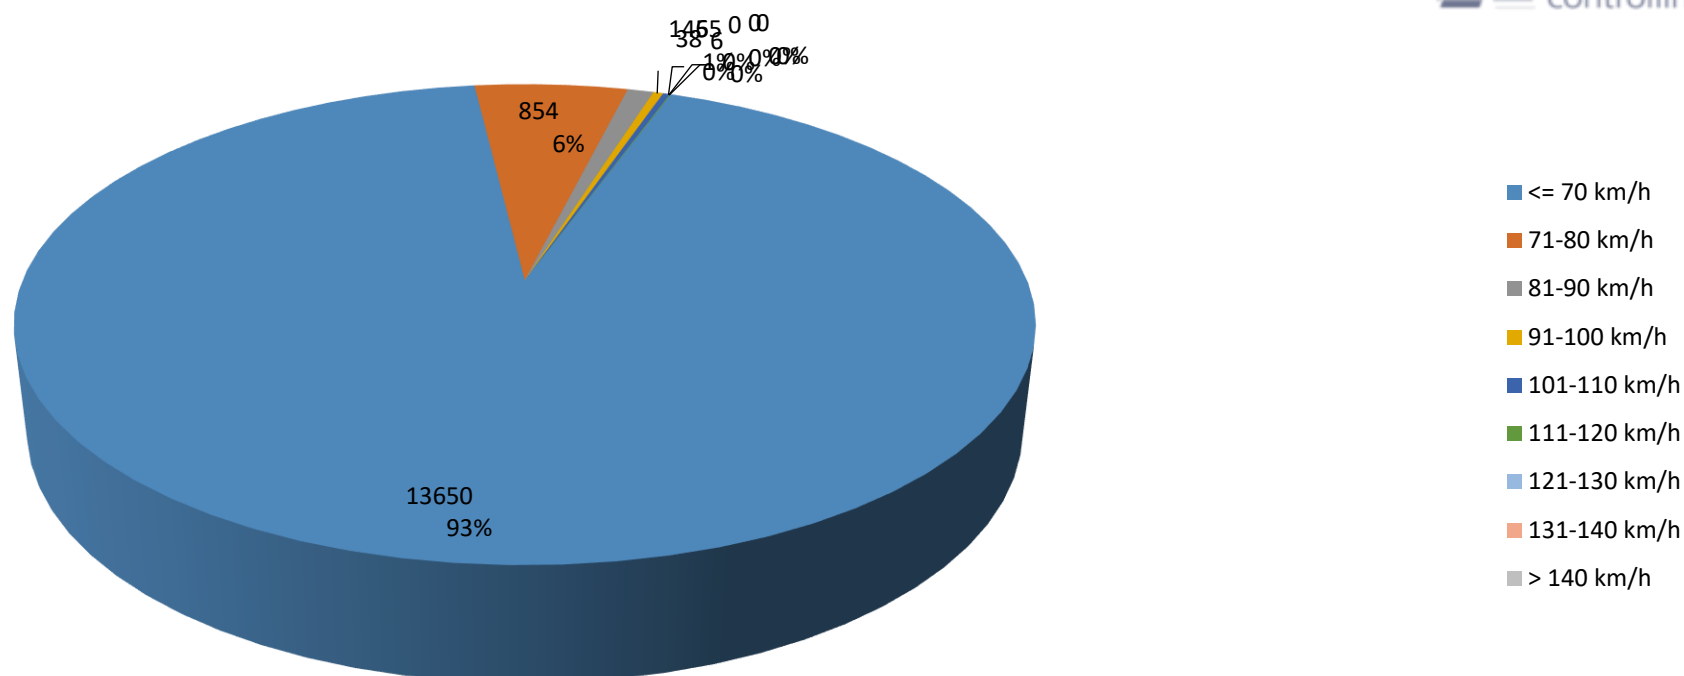

Verteilung Geschwindigkeit

Auswertezeit	Donnerstag, 23. Mai 2024,15:00 - Freitag, 7. Juni 2024,09:00					
Tempolimit	100 km/h	Werte	Fahrzeuge	Vd[km/h]	Vmax[km/h]	V85 [km/h]
Geschwindigkeitsübertretung	0,30 %	14749	3012	49	118	64
DTV	204					
DJV	74460					
Fahrtrichtung	Ankommend					
Bearbeiter:	Tiefenbrunner					
Kommentar:						
Messort:	Fletzen					
Ankommende Fahrzeuge Richtung:	Nantesbuch					
Abfahrende Fahrzeuge Richtung:						