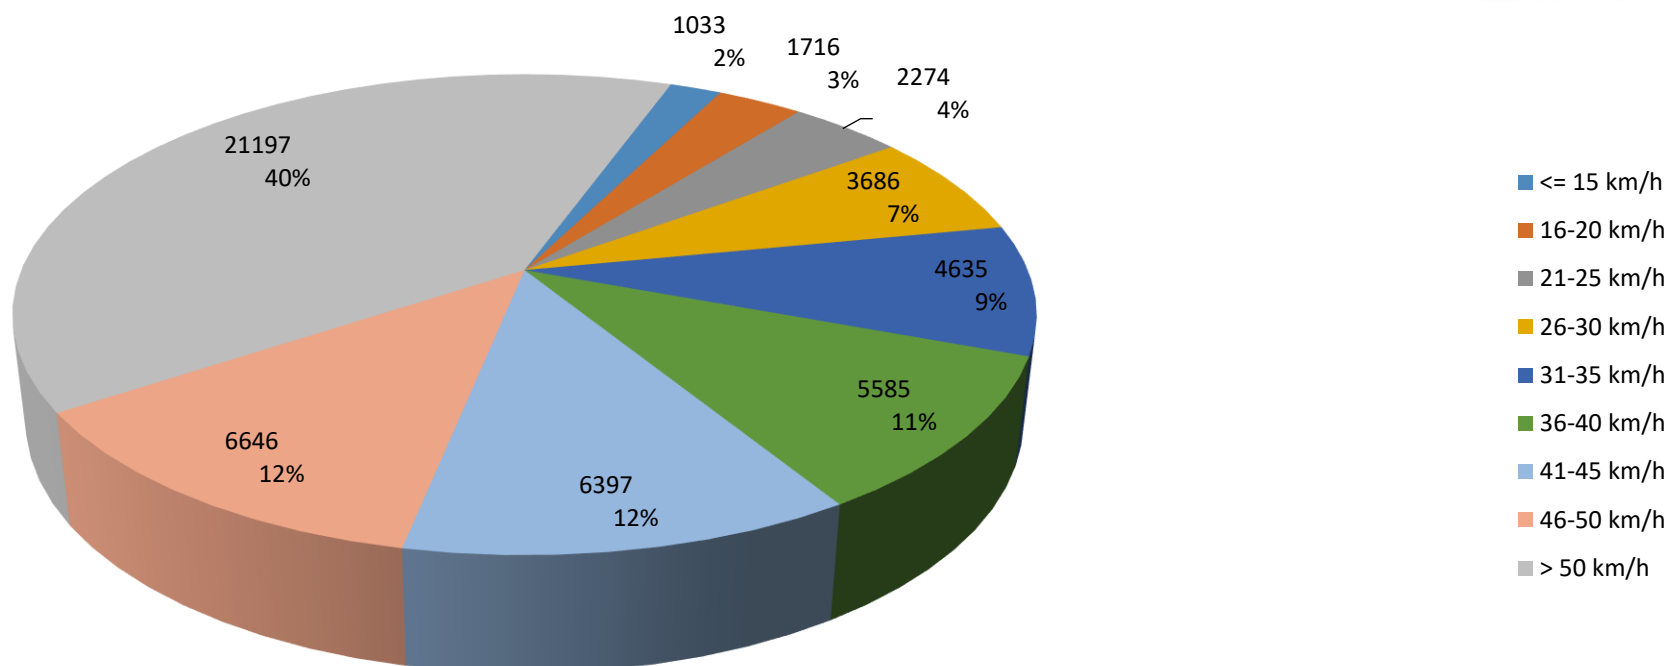

## Verteilung Geschwindigkeit

<b>Auswertezeit</b>	Donnerstag, 19. September 2024,16:00 - Mittwoch, 16. Oktober 2024,16:00					
<b>Tempolimit</b>	30 km/h	<b>Werte</b>	<b>Fahrzeuge</b>	<b>Vd[km/h]</b>	<b>Vmax[km/h]</b>	<b>V85 [km/h]</b>
<b>Geschwindigkeitsübertretung</b>	83,62 %	53169	10243	46	122	62
<b>DTV</b>	379					
<b>DJV</b>	138335					
<b>Fahrtrichtung</b>	Ankommend					
<b>Bearbeiter:</b>	Tiefenbrunner					
<b>Kommentar:</b>						
<b>Messort:</b>	Oberbuchen					
<b>Ankommende Fahrzeuge Richtung:</b>	Bad Heilbrunn					
<b>Abfahrende Fahrzeuge Richtung:</b>						