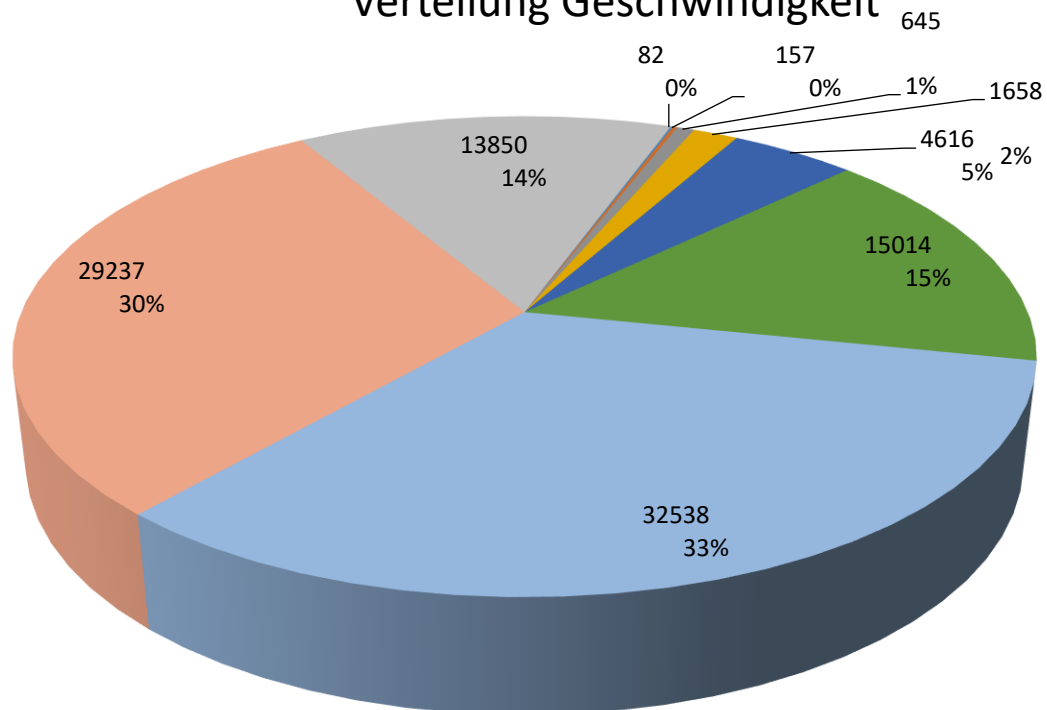

Verteilung Geschwindigkeit

- <= 15 km/h
- 16-20 km/h
- 21-25 km/h
- 26-30 km/h
- 31-35 km/h
- 36-40 km/h
- 41-45 km/h
- 46-50 km/h
- > 50 km/h

Auswertezeit Dienstag, 27. August 2024,07:00 - Donnerstag, 19. September 2024,03:00						
Tempolimit	30 km/h	Werte	Fahrzeuge	Vd[km/h]	Vmax[km/h]	V85 [km/h]
Geschwindigkeitsübertretung	97,40 %	97797	18117	44	90	50
DTV	793					
DJV	289445					
Fahrtrichtung	Ankommend					
Bearbeiter:	Tiefenbrunner					
Kommentar:						
Messort:	Ramsau					
Ankommende Fahrzeuge Richtung:	Bad Heilbrunn					
Abfahrende Fahrzeuge Richtung:						