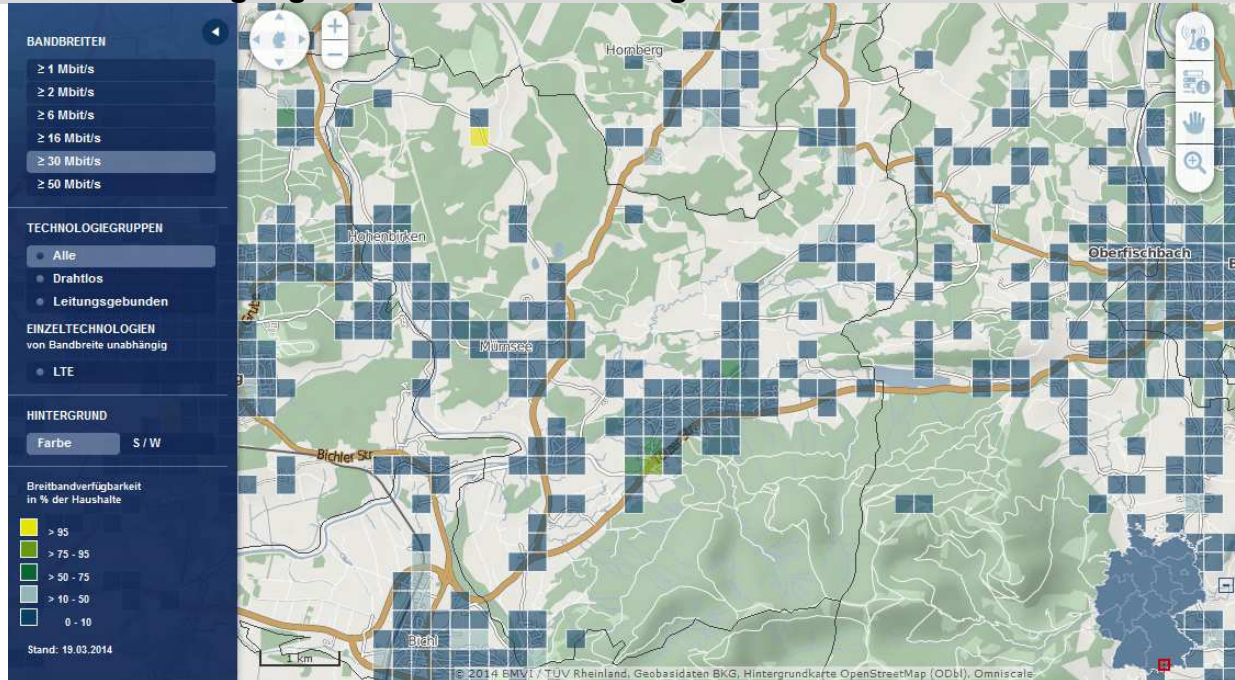

Ergebnis der Istermittlung in der Gemeinde Bad Heilbrunn

Die Gemeinde Bad Heilbrunn hat eine erste Ist-Analyse zur Breitbandversorgung über alle Technologien auf Basis der Daten des Breitbandatlases des Bundes durchgeführt.

Breitbandversorgungssituation im Gemeindegebiet mit mindestens 30 MBit/s:

Quelle: Breitbandatlas des BMVI (www.breitbandatlas.de)

Auf Grund der teilweise unzureichend vorhandenen Versorgung mit mindestens 25 MBit/s, wird die Gemeinde versuchen, im Rahmen der Bayerischen Breitbandrichtlinie den Ausbau von hochleistungsfähigen Breitbandnetzen voranzutreiben.

Dafür sind derzeit die nachfolgend dargestellten Erschließungsgebiete vorgesehen: