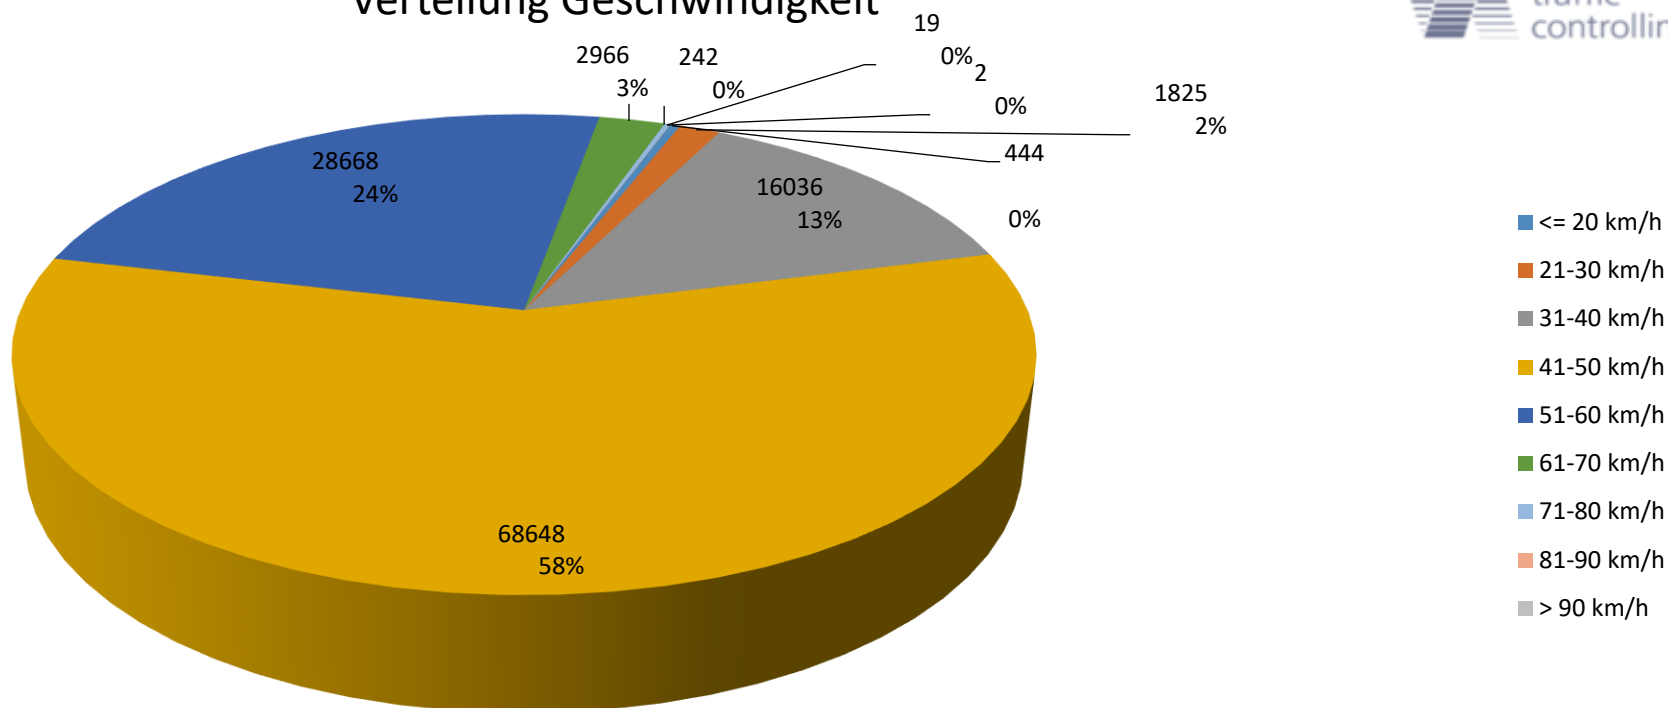

Verteilung Geschwindigkeit

Auswertezeit	Donnerstag, 19. Oktober 2023,08:00 - Dienstag, 21. November 2023,14:00					
Tempolimit	50 km/h	Werte	Fahrzeuge	Vd[km/h]	Vmax[km/h]	V85 [km/h]
Geschwindigkeitsübertretung	26,84 %	118850	23169	47	95	53
DTV	697					
DJV	254405					
Fahrtrichtung	Ankommend					
Bearbeiter:	Herr Wurzer					
Kommentar:						
Messort:	Langau, Bushaltestelle					
Ankommende Fahrzeuge Richtung:	Penzberg					
Abfahrende Fahrzeuge Richtung:						